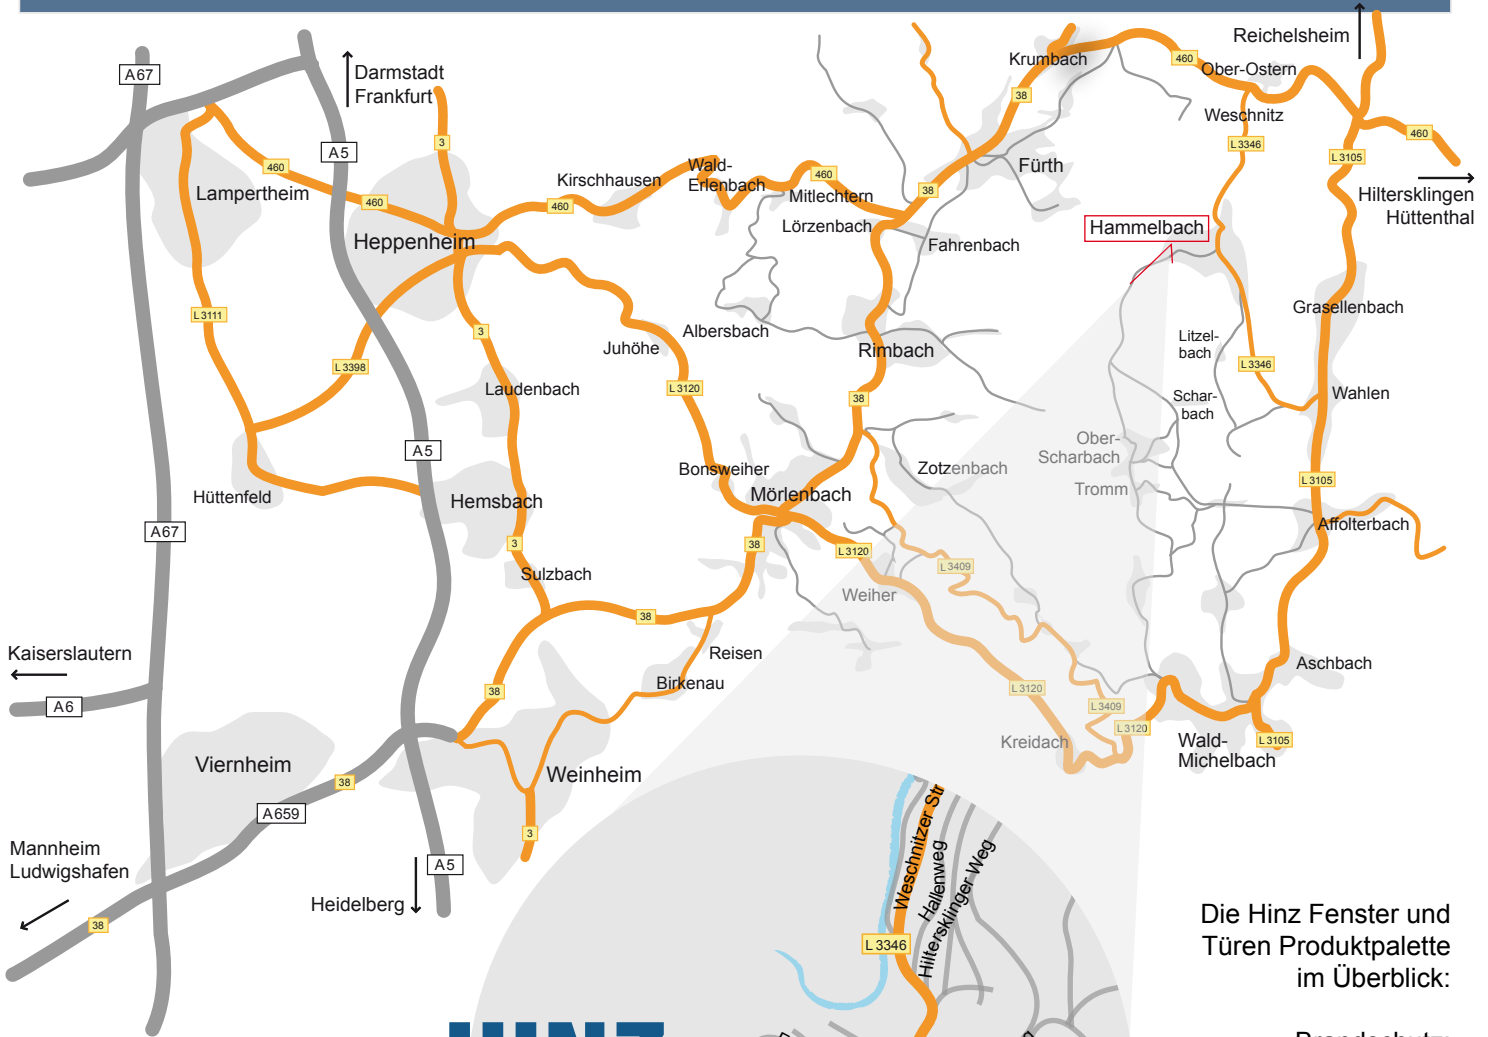

HINZ

FENSTER . TÜREN . SONNENSCHUTZ

Hinz GmbH & Co. KG
Fenster und Türenbau
 Rimbacher Str. 25
 64689 Hammelbach

Tel.: 0 62 53 / 32 40
 Fax: 0 62 53 / 2 14 68

E-Mail-Adresse: info@hinzmetallbau.de

- Wintergarten
- Carports
- Vordächer
- Tore
- Terrassenüberdachung
- Markisen
- Rollläden
- Jalousien
- Insektenschutz
- Sicherheitstechnik
- Passivhauselemente
- Brand- und Rauchschutzelemente
- Kundendienst